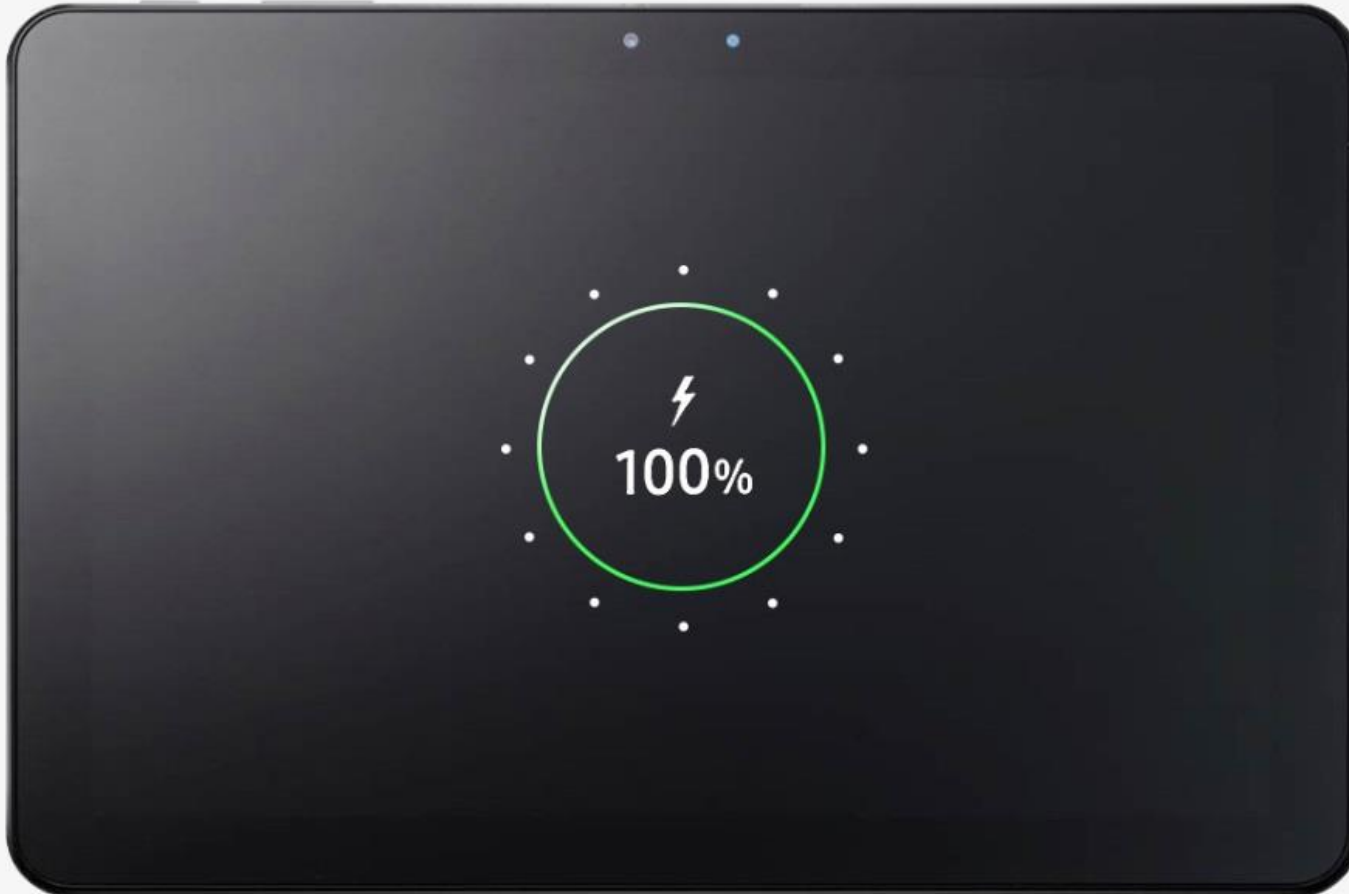

학습에 최적화된 인강 학습 전용탭

megastudy SMART Tab

인강
집중학습

온라인
플래너

명문대 선배의
실시간
질문답변

기본 스펙

기본 모델	삼성전자 갤럭시 탭 Advanced2(SM-T583)
디스플레이	255.4mm TFT (1920 x 1200, WUXGA)
OS	Android 8.0
CPU	1.6GHz Octa-Core
메모리	RAM : 3 GB
저장공간	32GB(내장메모리)
LTE 지원	미지원(Wi-Fi Only)
Wi-Fi	802.11 a/b/g/n/ac 2.4G+5GHz, VHT80
Camera	후면 : 8.0MP AF 정면 : 2.0MP
연결	Wi-Fi Direct, Bluetooth v4.2, ANT+, USB 2.0 Smart Switch(PC Version) / 3.5mm Stereo GPS, Glonass
배터리	7,300mAh 일체형 (※ 배터리 수명 연장을 위해 최대 배터리 충전 수준을 85%로 설정합니다.)
크기 / 무게	250.4 x 166.2 x 8.5mm / 525g
센서	가속도계(Accelerometer), 자동 밝기 조절(RGB Light 센서)
스탠드 타입	가로형

교육 콘텐츠에 최적화된 WUXGA 디스플레이

255.4mm 대화면과 WUXGA(1,920 x 1,200) 해상도 향상을 통해 콘텐츠 가독성이 강화되었으며, 교육 콘텐츠에 최적화된 16:10 비율의 디스플레이를 제공합니다.

여유로운 배터리 용량

7,300mAh의 대용량 배터리가 탑재되어 더욱 오래도록 사용할 수 있습니다.

※ 충전 및 사용시간은 사용자 환경이나 충전 기기에 따라 달라질 수 있습니다.
※ 배터리 수명 연장을 위해 최대 배터리 충전 수준을 85%로 설정합니다.

얇고 가벼운 휴대성

8.5mm의 얇은 디자인과 525g의 가벼운 무게로 한 손에 가볍게 휴대가 가능하며, 언제 어디서든 편리하게 사용할 수 있습니다.

※ 이해를 돕기 위해 연출된 이미지입니다.
※ 무게는 제품 구성 및 제조 여건에 따라 달라질 수 있습니다.

눈을 보호하는 밝기 조정

갤럭시 탭 Advanced 2에는 자동 밝기 조절 센서(RGB Sensor)가 탑재되어 환경에 따라 일일이 밝기 조절을 할 필요가 없으며, 어두운 환경 등에서 시력을 보호하는데 도움이 될 수 있습니다.