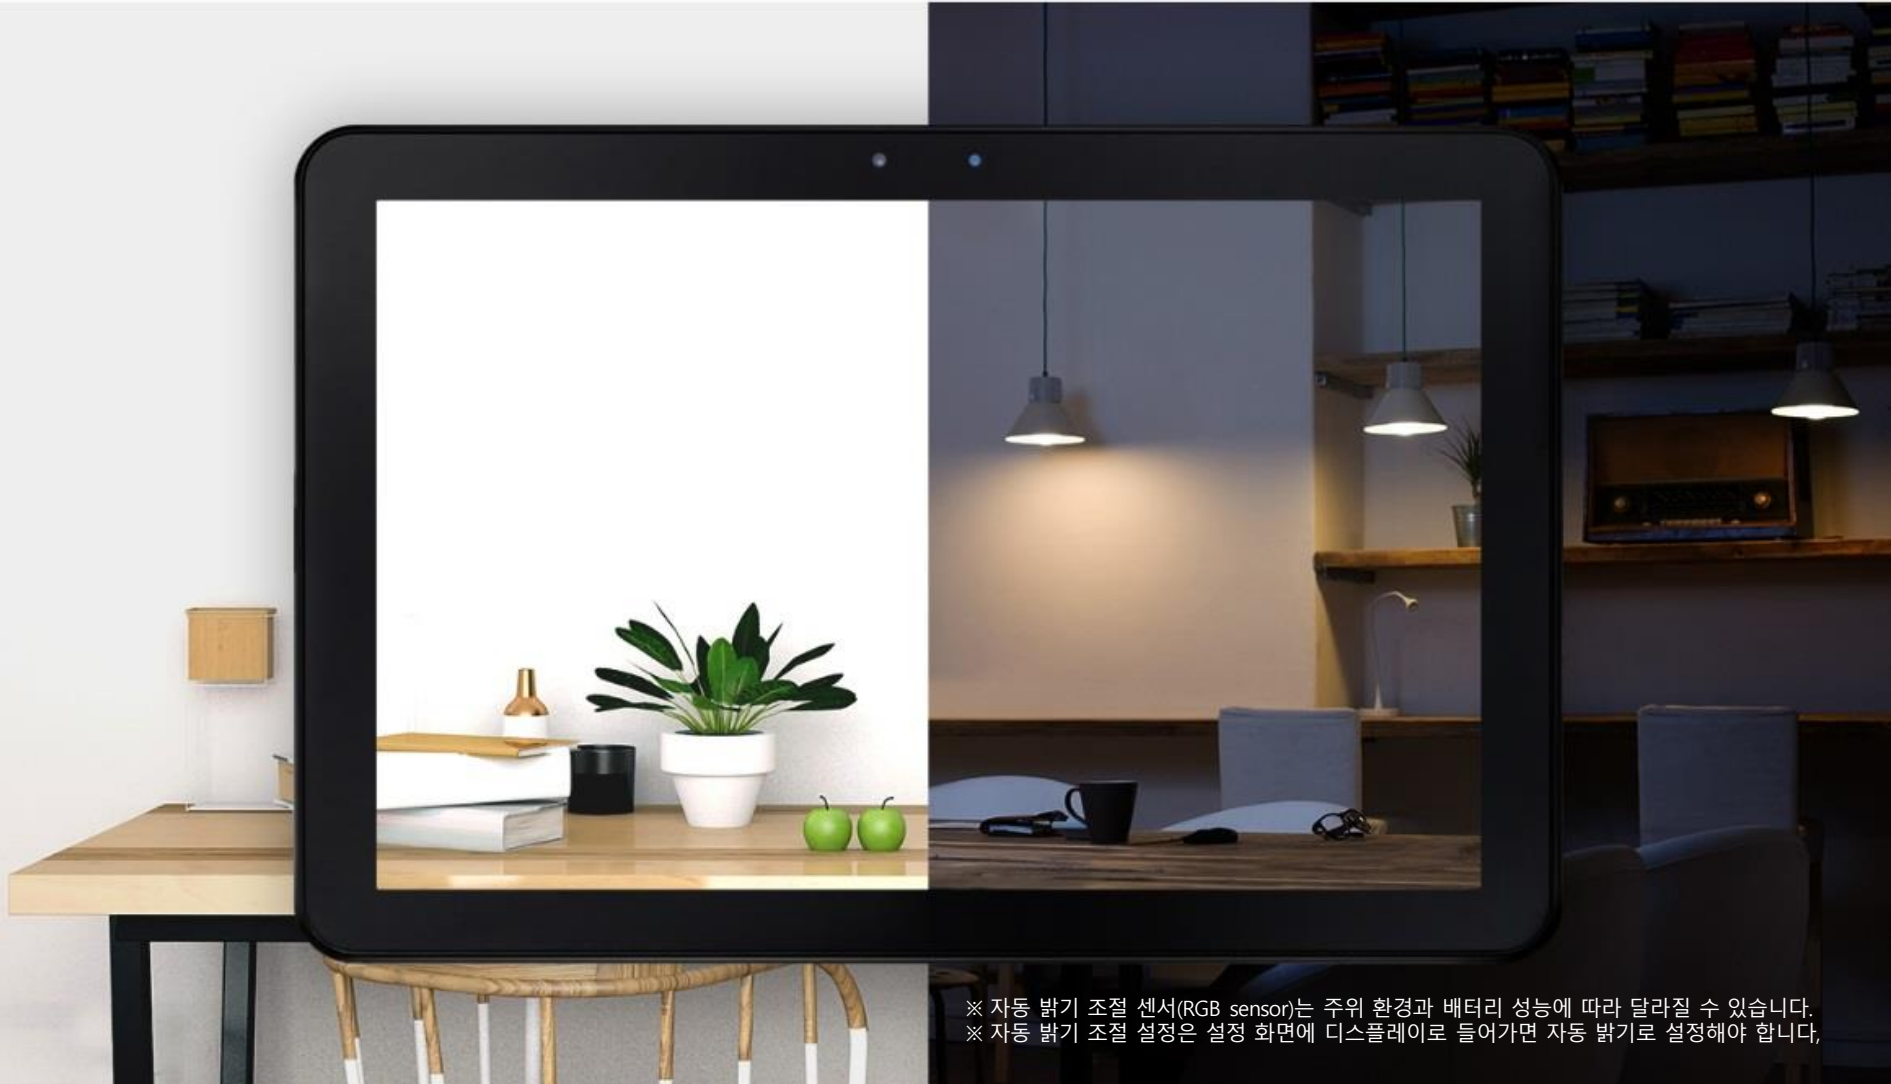

교육 콘텐츠에 최적화된 WUXGA 디스플레이

255.4mm 대화면과 WUXGA(1,920 x 1,200) 해상도 향상을 통해 콘텐츠 가독성이 강화되었으며, 교육 콘텐츠에 최적화된 16:10 비율의 디스플레이를 제공합니다.

여유로운 배터리 용량

7,300mAh의 대용량 배터리가 탑재되어 더욱 오래도록 사용할 수 있습니다.

※ 충전 및 사용시간은 사용자 환경이나 충전 기기에 따라 달라질 수 있습니다.
※ 배터리 수명 연장을 위해 최대 배터리 충전 수준을 85%로 설정합니다.

얇고 가벼운 휴대성

8.5mm의 얇은 디자인과 525g의 가벼운 무게로 한 손에 가볍게 휴대가 가능하며, 언제 어디서든 편리하게 사용할 수 있습니다.

※ 이해를 돕기 위해 연출된 이미지입니다.
※ 무게는 제품 구성 및 제조 여건에 따라 달라질 수 있습니다.

눈을 보호하는 밝기 조정

갤럭시 탭 Advanced 2에는 자동 밝기 조절 센서(RGB Sensor)가 탑재되어 환경에 따라 일일이 밝기 조절을 할 필요가 없으며, 어두운 환경 등에서 시력을 보호하는데 도움이 될 수 있습니다.