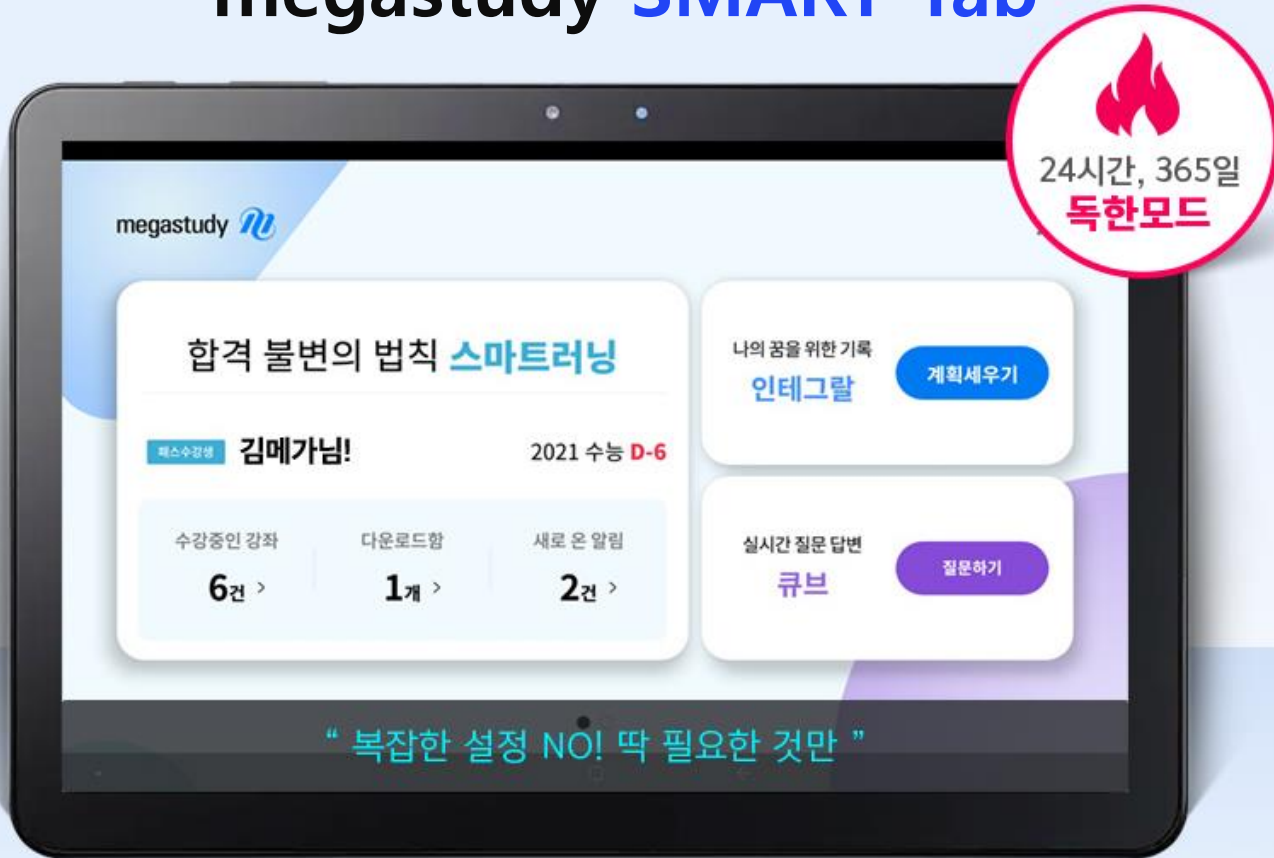

학습에 최적화된 인강 학습 전용탭

megastudy SMART Tab

인강
집중학습

온라인
플래너

명문대 선배의
실시간
질문답변

기본 스펙

기본 모델	삼성전자 갤럭시 탭 Advanced2(SM-T583)
디스플레이	255.4mm TFT (1920 x 1200, WUXGA)
OS	Android 8.0
CPU	1.6GHz Octa-Core
메모리	RAM : 3 GB
저장공간	32GB(내장메모리)
LTE 지원	미지원(Wi-Fi Only)
Wi-Fi	802.11 a/b/g/n/ac 2.4G+5GHz, VHT80
Camera	후면 : 8.0MP AF 정면 : 2.0MP
연결	Wi-Fi Direct, Bluetooth v4.2, ANT+, USB 2.0 Smart Switch(PC Version) / 3.5mm Stereo GPS, Glonass
배터리	7,300mAh 일체형 (※ 배터리 수명 연장을 위해 최대 배터리 충전 수준을 85%로 설정합니다.)
크기 / 무게	250.4 x 166.2 x 8.5mm / 525g
센서	가속도계(Accelerometer), 자동 밝기 조절(RGB Light 센서)
스탠드 타입	가로형

교육 콘텐츠에 최적화된 WUXGA 디스플레이

255.4mm 대화면과 WUXGA(1,920 x 1,200) 해상도 향상을 통해 콘텐츠 가독성이 강화되었으며, 교육 콘텐츠에 최적화된 16:10 비율의 디스플레이를 제공합니다.

여유로운 배터리 용량

7,300mAh의 대용량 배터리가 탑재되어 더욱 오래도록 사용할 수 있습니다.

※ 충전 및 사용시간은 사용자 환경이나 충전 기기에 따라 달라질 수 있습니다.
※ 배터리 수명 연장을 위해 최대 배터리 충전 수준을 85%로 설정합니다.

얇고 가벼운 휴대성

8.5mm의 얇은 디자인과 525g의 가벼운 무게로 한 손에 가볍게 휴대가 가능하며, 언제 어디서든 편리하게 사용할 수 있습니다.

※ 이해를 돕기 위해 연출된 이미지입니다.
※ 무게는 제품 구성 및 제조 여건에 따라 달라질 수 있습니다.

눈을 보호하는 밝기 조정

갤럭시 탭 Advanced 2에는 자동 밝기 조절 센서(RGB Sensor)가 탑재되어 환경에 따라 일일이 밝기 조절을 할 필요가 없으며, 어두운 환경 등에서 시력을 보호하는데 도움이 될 수 있습니다.